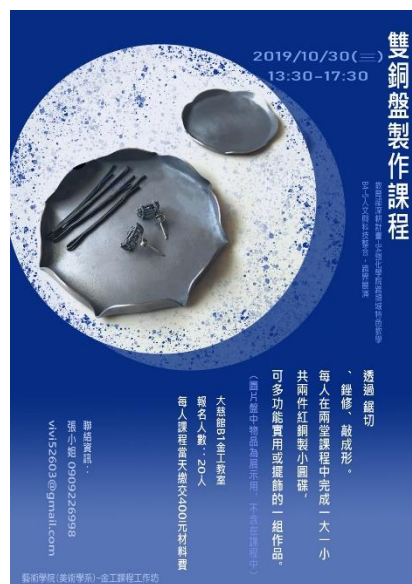

中國文化大學 高教深耕計畫 (金工課程工作坊計畫) 成果報告書

活動名稱：金工課程工作坊/2 場次

單位名稱：美術學系 全校同學可參與

計畫主持人：趙永惠 講師

內 容：雙銅盤製作課程

活動日期：108 年 10 月 30 日 13:30-15:30/ 15:30-17:30

中國文化大學高教深耕計畫 成果紀錄表

執行單位	藝術學院_美術學系	
活動名稱	雙銅盤製作課程一、二	
方案名稱	金工課程工作坊- 雙銅盤製作課程	
內容 (活動內容簡述/執行成效)	<p>主辦單位：文化大學美術系主辦</p> <p>活動日期：108年10月30日(三) 13:30-15:30/ 15:30-17:30</p> <p>活動地點：文化大學大慈館 B1 金工教室</p> <p>主講者：參與人數：<u>20</u>人</p> <p>內容：透過鋸切、銼修、敲成形，每人在兩堂課程中完成一大一小共兩件紅銅製小圓碟，可多功能實用或擺飾的一組作品。</p> <p>執行成效：完成兩個小圓碟/參與之同學皆能體會金工製作之過程，並帶回成品一組。</p>	
活動照片 (檔案大小以不超過 2M 為限)	活動照片電子檔名稱 (請用英數檔名)	活動照片內容說明(每張 20 字內)
	<p>IMG-3201</p> 	<p>學員們裁切紅銅片，才成一衣大小圓形。</p>